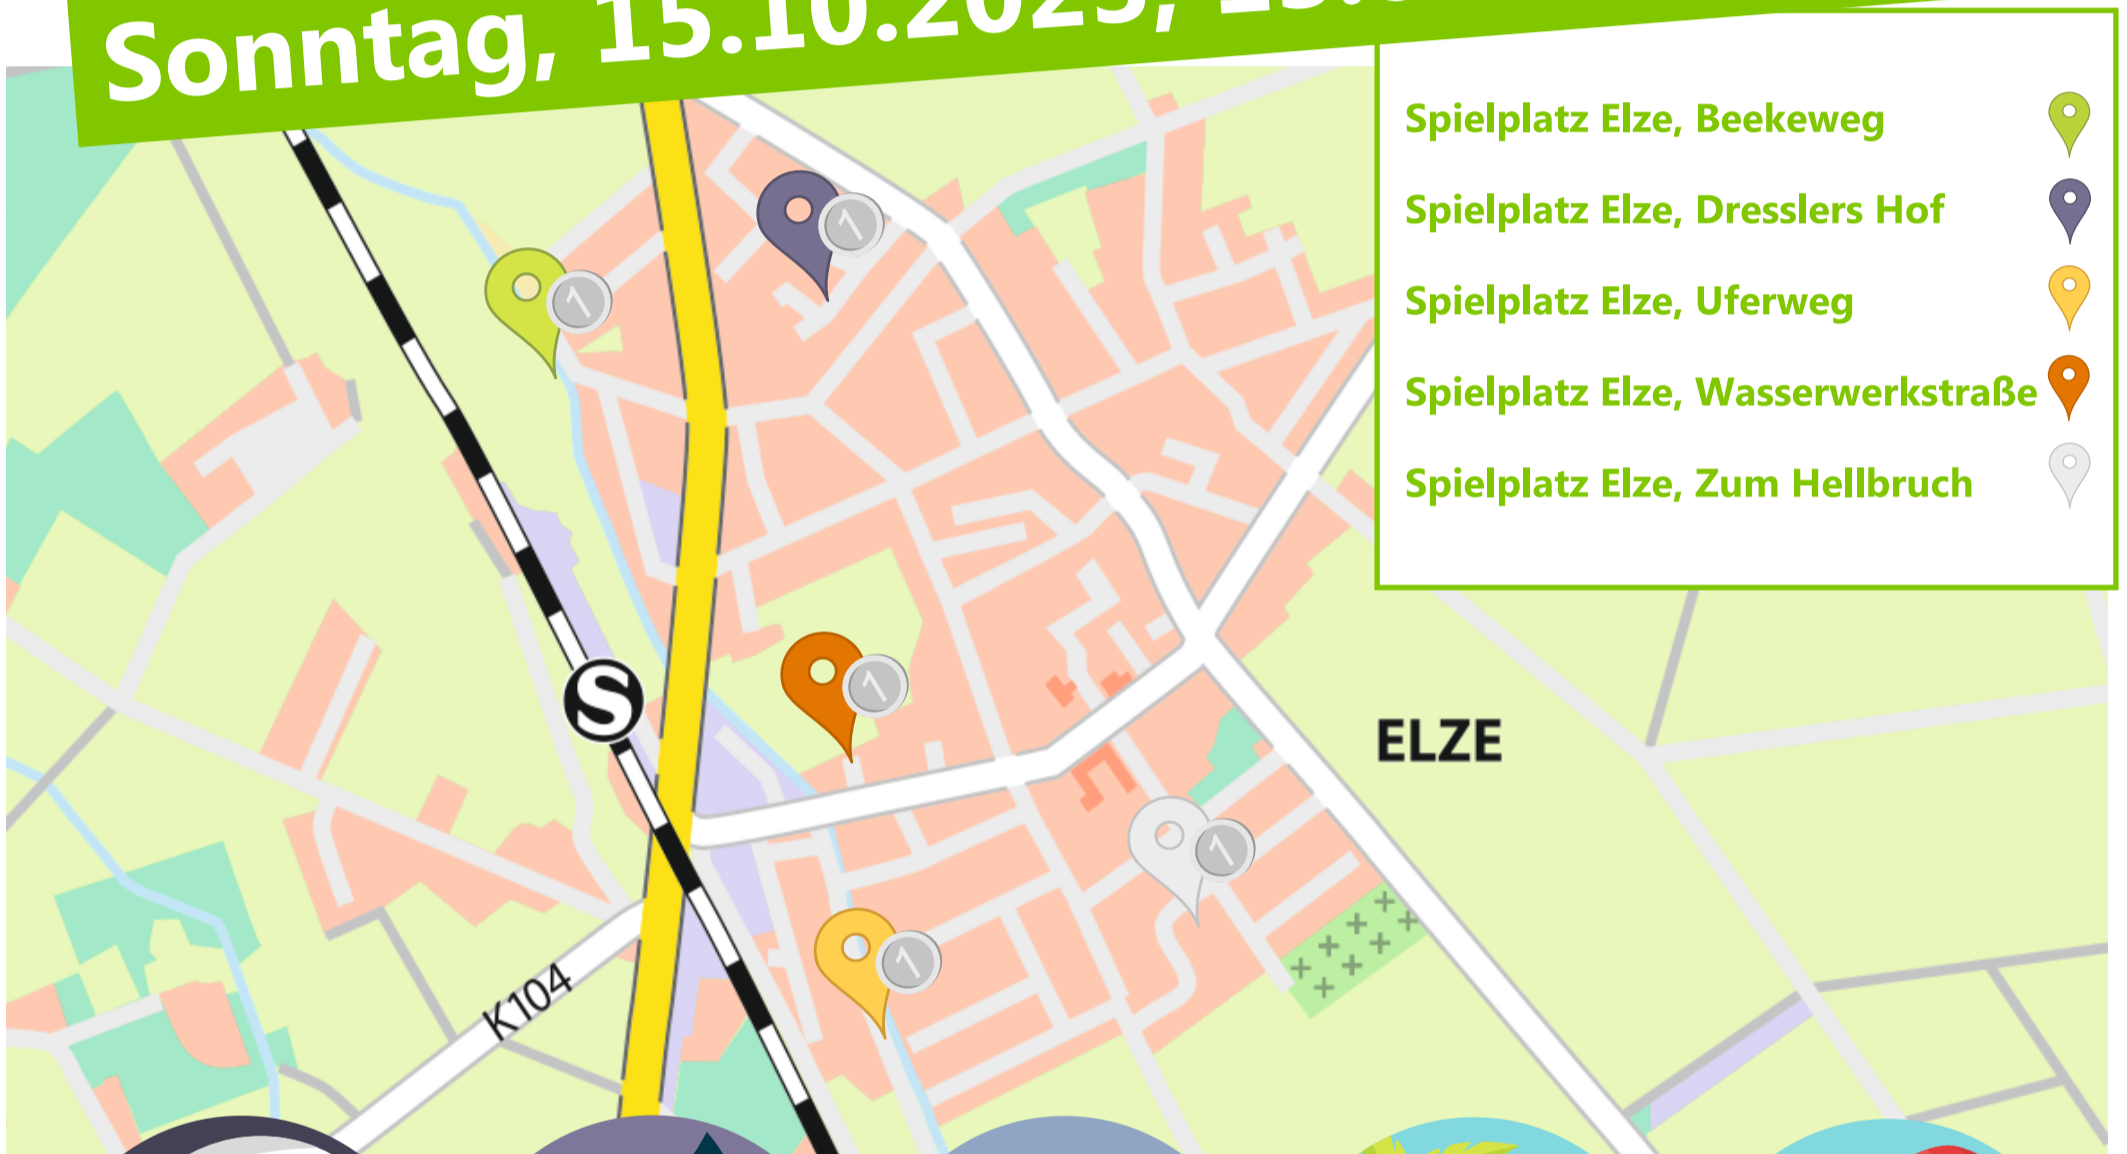

SPIELPLATZRALLEY

Eine Challenge in 5 Levels

Sonntag, 15.10.2023, 13:00 - 16:00 Uhr

- Spielplatz Elze, Beekeweg 
- Spielplatz Elze, Dresslers Hof 
- Spielplatz Elze, Uferweg 
- Spielplatz Elze, Wasserwerkstraße 
- Spielplatz Elze, Zum Hellbruch 

5 Spielplätze - 5 Aufgaben - 5 Münzen
Sammle sie alle und gewinne einen tollen Preis!
Infos unter wedemark.de/spielplatzralley