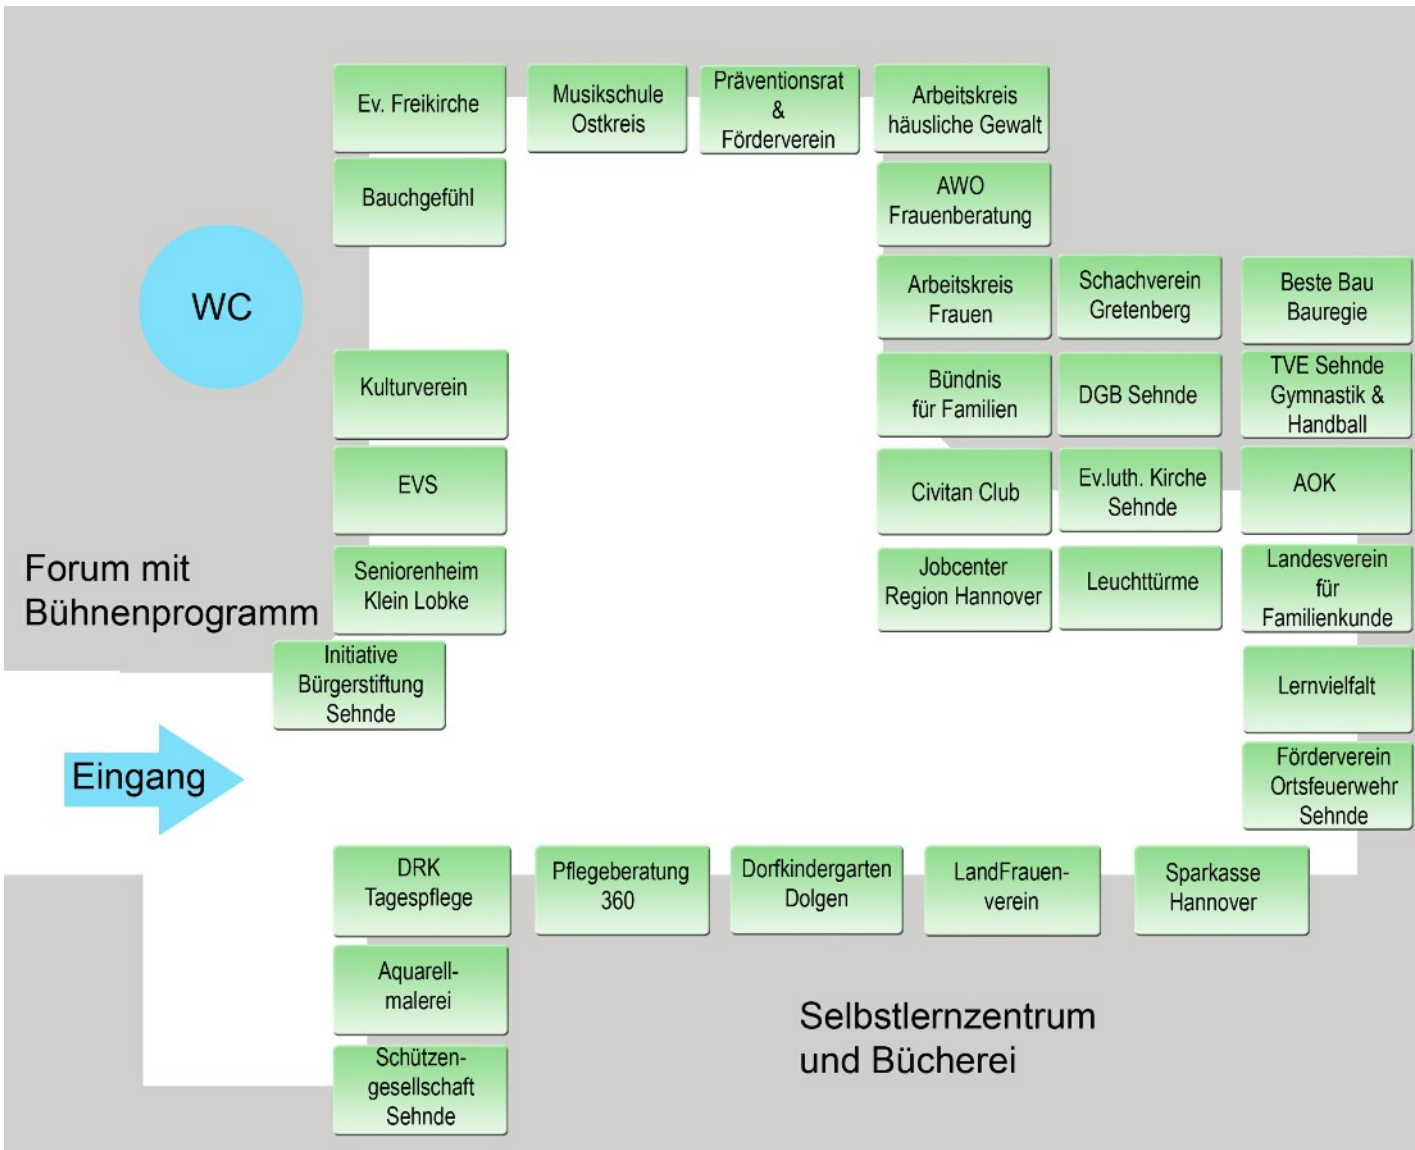

Standplan Schulstraße

Es erwartet Sie ein interessantes und unterhaltsames Programm zum Informieren und Mitmachen. Dabei sein und überraschen lassen!

Für das leibliche Wohl sorgt das Schülercafé der KGS.

Außengelände

- Zärtis Arena
- Wir tanzen - ADTV Tanzschule
- Lonea e.V.
- KiJu Sehnde Bull Riding
- Stadtfeuerwehr

Bühnenprogramm

- ERÖFFNUNG und BEGRÜSSUNG
- TVE Sehnde Jugendorchester
- Wir Tanzen - ADTV Tanzschule
- Flüchtlingshilfeverein
- Blue Arrows Cheerleader
- Crazy Girls TVE Kindertanz
- Seniorentanz TVE Senioren
- Wir Tanzen - ADTV Tanzschule